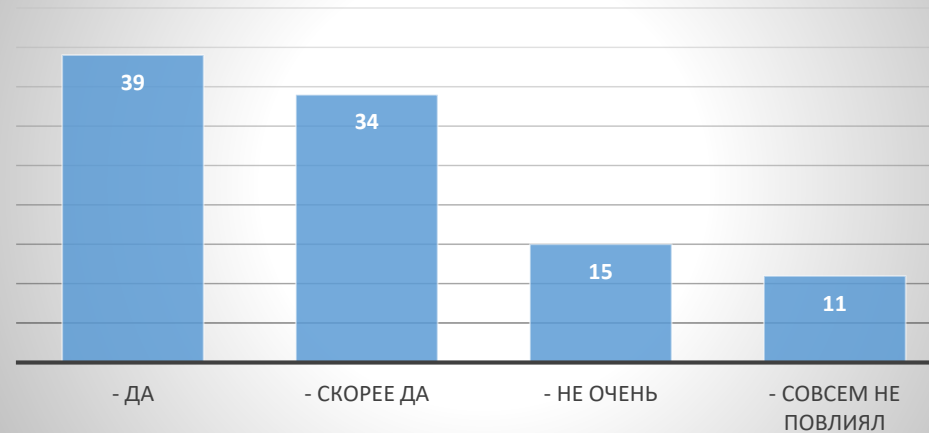

Федеральное государственное бюджетное образовательное учреждение высшего образования «Калининградский государственный технический университет»

**Краткая справка о
результатах анкетирования
в 2022 году в рамках
внутренней оценки качества**

АНКЕТИРОВАНИЕ АБИТУРИЕНТОВ В 2022 ГОДУ

Причина поступления в университет

Повлиял ли имидж университета на Ваш выбор?

Из какого источника информации Вы узнали о КГТУ?

АНКЕТИРОВАНИЕ ОБУЧАЮЩИХСЯ В 2022 ГОДУ

Удовлетворенность обучающихся по программам ВО
условиями, содержанием и качеством образовательного
процесса в целом и отдельных дисциплин (модулей) и практик
(в баллах от 1 до 10)